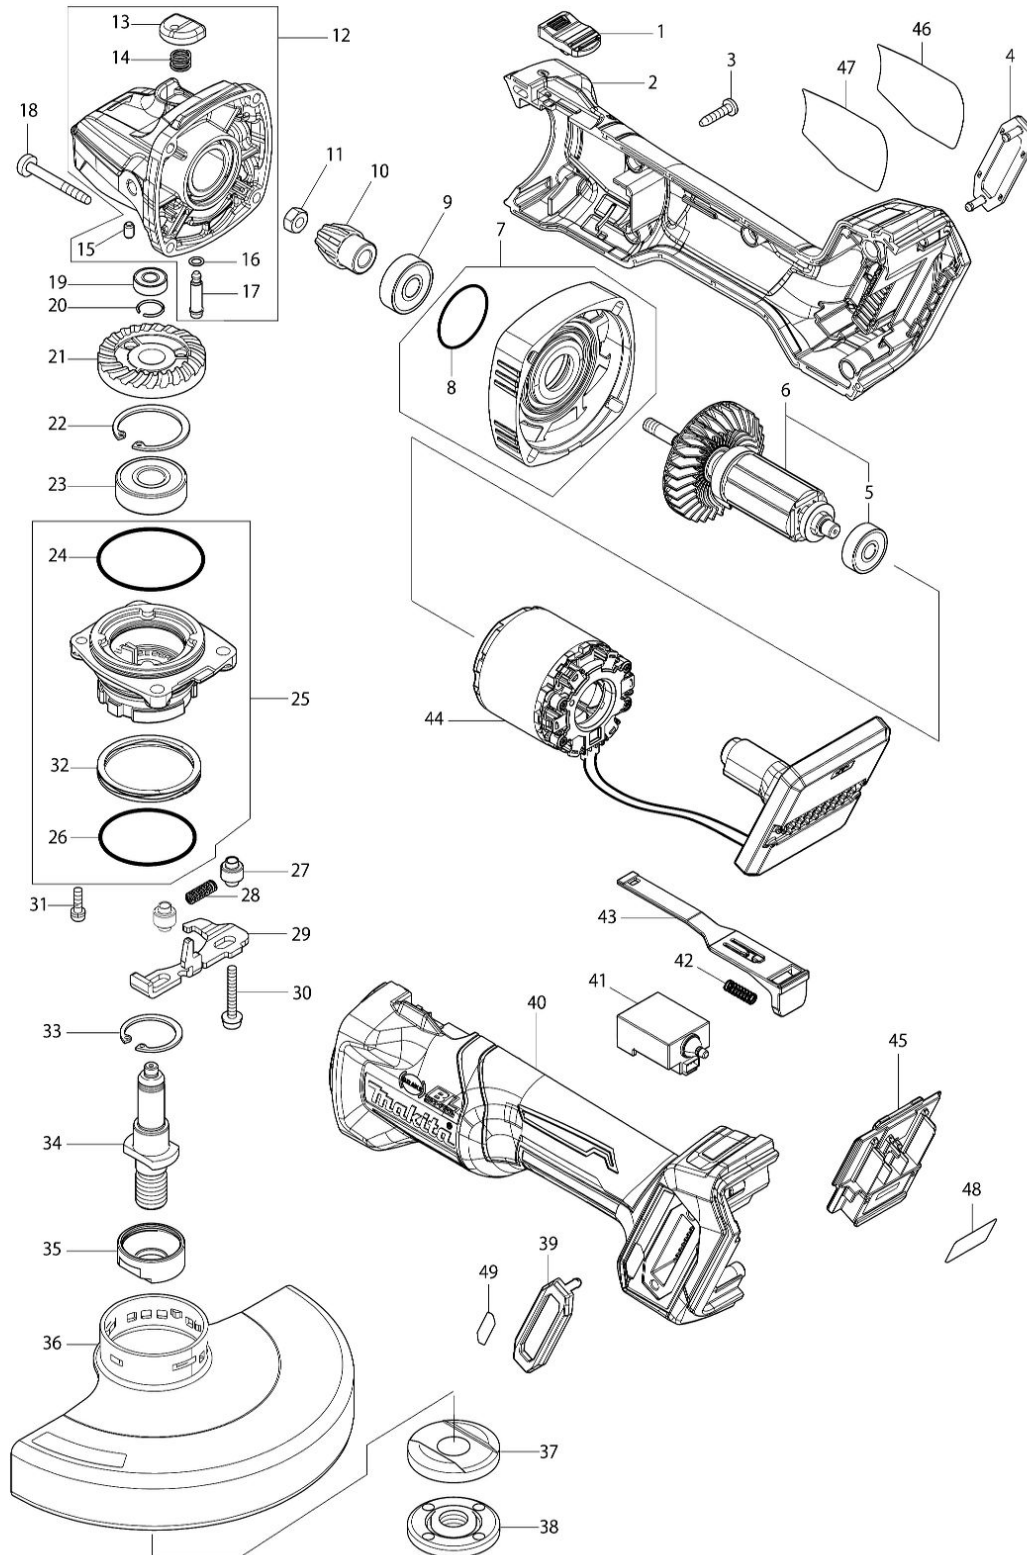

# Partdrawing for GA035GZ - Haakse slijper

Model No.GA035G 150MM CORDLESS ANGLE GRINDER

Nr.	Part nr.	Name
001	455447-7	Schakelknop Dga504
002	183N63-6	Motorhuisset GA004G
002C10	263005-3	Rubber Pen 6 AC320H P
003	266326-2	Tap Schroef 4X18mm P
004	422563-0	Stofkap GA-40V serie
005	210045-2	Kogellager 627Ddw A
006	519595-7	Anker GA-40V serie
007	136190-4	Tandwielhuiskap GA-40V serie
008	213407-3	O-Ring 26 A
009	210042-8	Kogellager 629Llb A
010	226976-5	Tandwiel 10 GA-40V serie
011	252186-8	Moer M6 9554Nb
012	136198-8	Tandwielhuis GA-40V serie
013	412234-7	Afdekkap GA005G
014	233072-2	Drukveer 8 9541-9542
015	263002-9	Rubber Pen 4 6413 A
016	213032-0	O-Ring 4 9554Nb/Ga40/5030 A
017	256546-6	Kraagpin 4Mm Dga505
018	266048-4	Tapschroef 4X40
019	210026-6	Kogellager 696ZZ A
020	233950-6	Veerring 11 Ga4530
021	226862-0	Tandwiel 37 DGA505 A
022	962151-6	Borgring R-32 EBH341L P
023	211129-9	Kogellager 6201Ddw P
024	213622-9	O-Ring 45 9554Nb
025	136347-7	Lagerhuis GA035G
026	213510-0	O-Ring 36
027	327322-6	Bus 4
028	232490-1	Drukveer 4
029	347803-4	Schakelplaat GA035G
030	911159-7	Kruiskopschroef 4X30 *
031	911138-5	Schroef 4X20 A
032	232542-8	Ring 41mm GA5050
033	962105-3	Borgring R-26 A
034	326672-6	As Dga506/508
035	310514-4	Geleiding Ga5041C
036	347776-1	Beschermkap 150mm GA035/036G
037	224447-6	Binnenflens haakse slijper
038	224554-5	Sluitmoer haakse slijper
039	422563-0	Stofkap GA-40V serie
040	183N63-6	Motorhuisset GA004G
040C10	263005-3	Rubber Pen 6 AC320H P
041	651445-1	Schakelaar GA-40V serie
042	233121-5	Drukveer 4
043	412233-9	Schakelaarhendel GA-40V serie
044	629458-0	Veld GA004G

# Partdrawing for GA035GZ - Haakse slijper

<b>Nr.</b>	<b>Part nr.</b>	<b>Name</b>
045	632P65-6	Controleunit GA-40V serie
046	8008U5-3	Label trs #
047	857V40-9	Naamplaat GA035G
048	857V45-9	Label serienr GA035G
049	8007R2-2	Label XGT logo